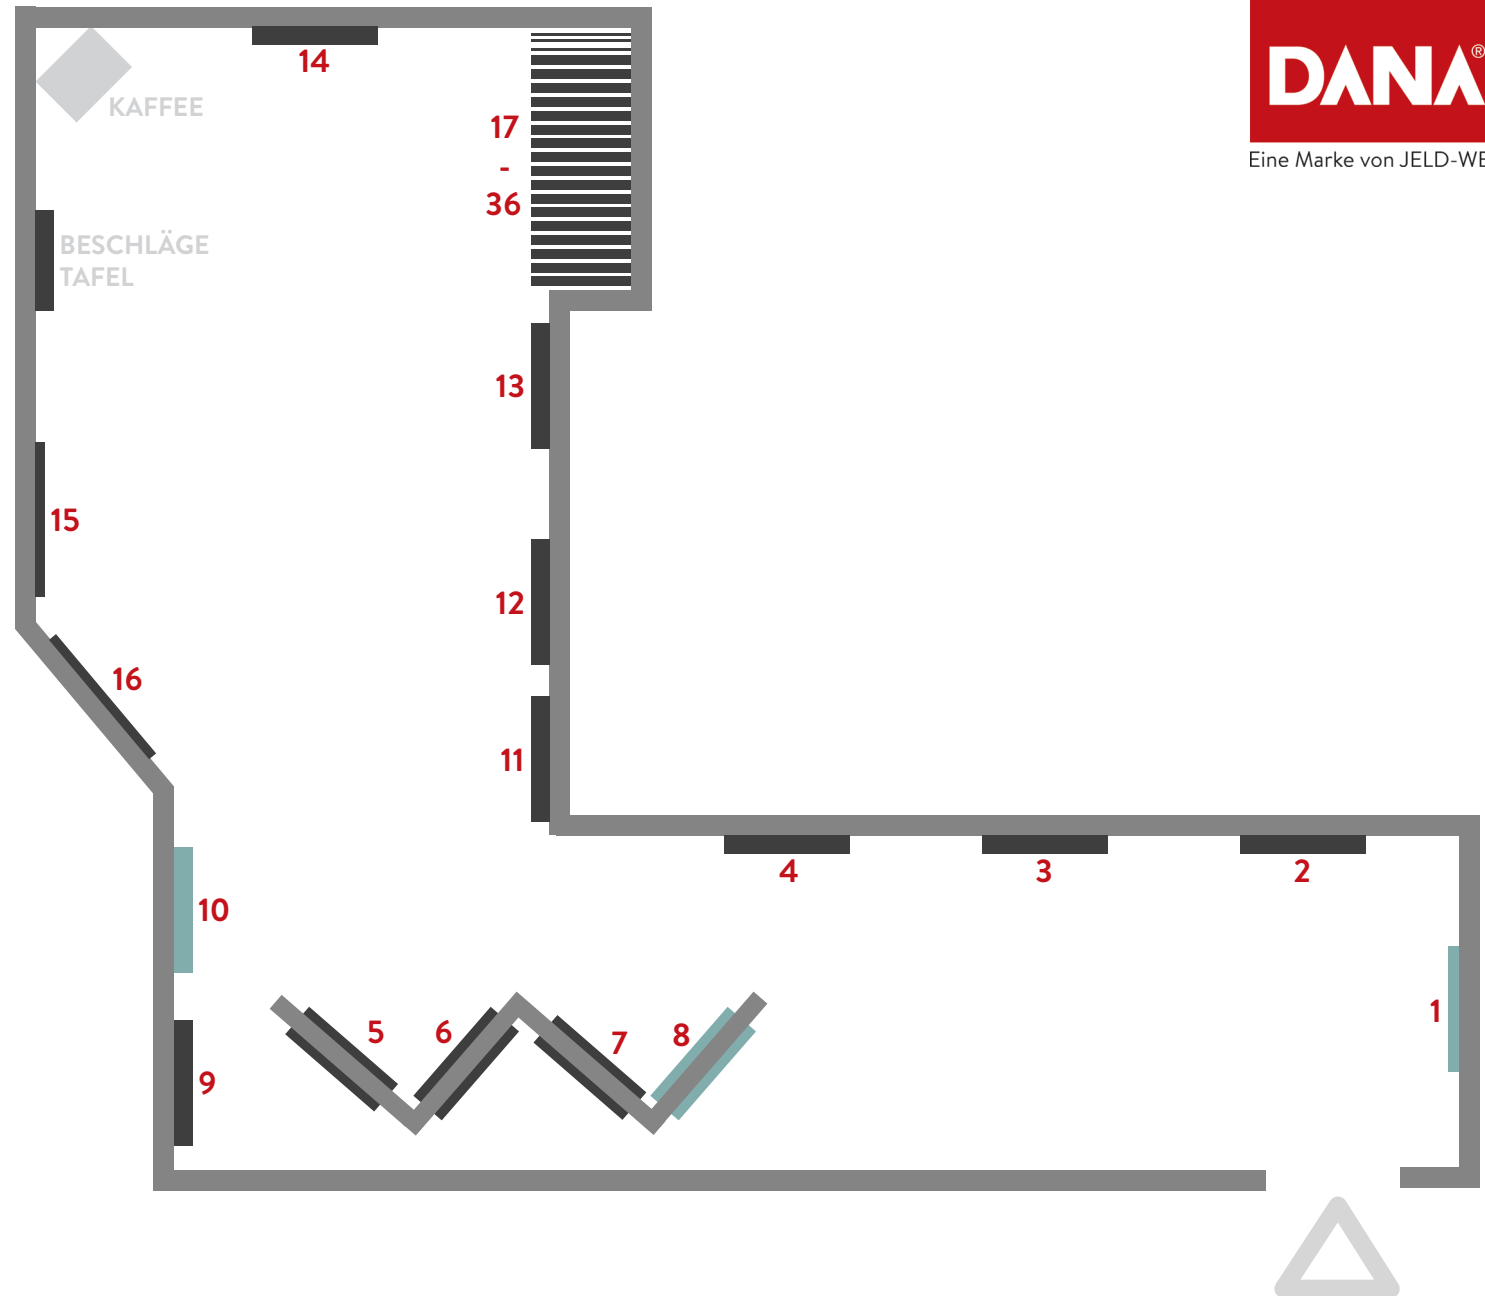

HERZLICH WILLKOMMEN

im Schauraum Pöckstein

Ihr DANA-Plus:

Gönnen Sie sich ein Mehr an Komfort
Neben den optischen Ansprüchen können diese Türen durch ihren Bedienungskomfort überzeugen: Gedämpftes Öffnen und Schließen mit DANAmotion oder sanftes Schließen mit smartClose sowie schlüsselloses Öffnen und Schließen mit dem Elektroschloss

Lassen Sie Ihre Tür Größe zeigen
Tipp: Achten Sie darauf, diese Türen schon in der Planung miteinzubeziehen.

Türenöffnen der anderen Art
Das Ungewöhnliche an dieser Zarge liegt in der Umkehr des Erwarteten. Denn mit Reverso öffnet sich die Tür in den nächsten Raum hinein - bei gleichem Erscheinungsbild.

Designmattierung Print
Die neue Designmattierung Print überzeugt durch ihre Unempfindlichkeit bei Fingerabdrücken und ihre Widerstandsfähigkeit gegen Kratzer. Damit ist die Pflege der Glastüren maßgeblich einfacher.

Designdrücker Flatfix
Modern reduziert mit beidseitig nahezu flächenbündiger Rosettenoptik, sind die Designdrücker Flatfix passend im zeitgemäßen Wohnen. Erhältlich sind die Drücker in unversperbarer oder versperbarer Ausführung.

Ihre persönliche VIP-Card öffnet Ihnen die Tür zu allen DANA Schauräumen rund um die Uhr, auch außerhalb der Öffnungszeiten.