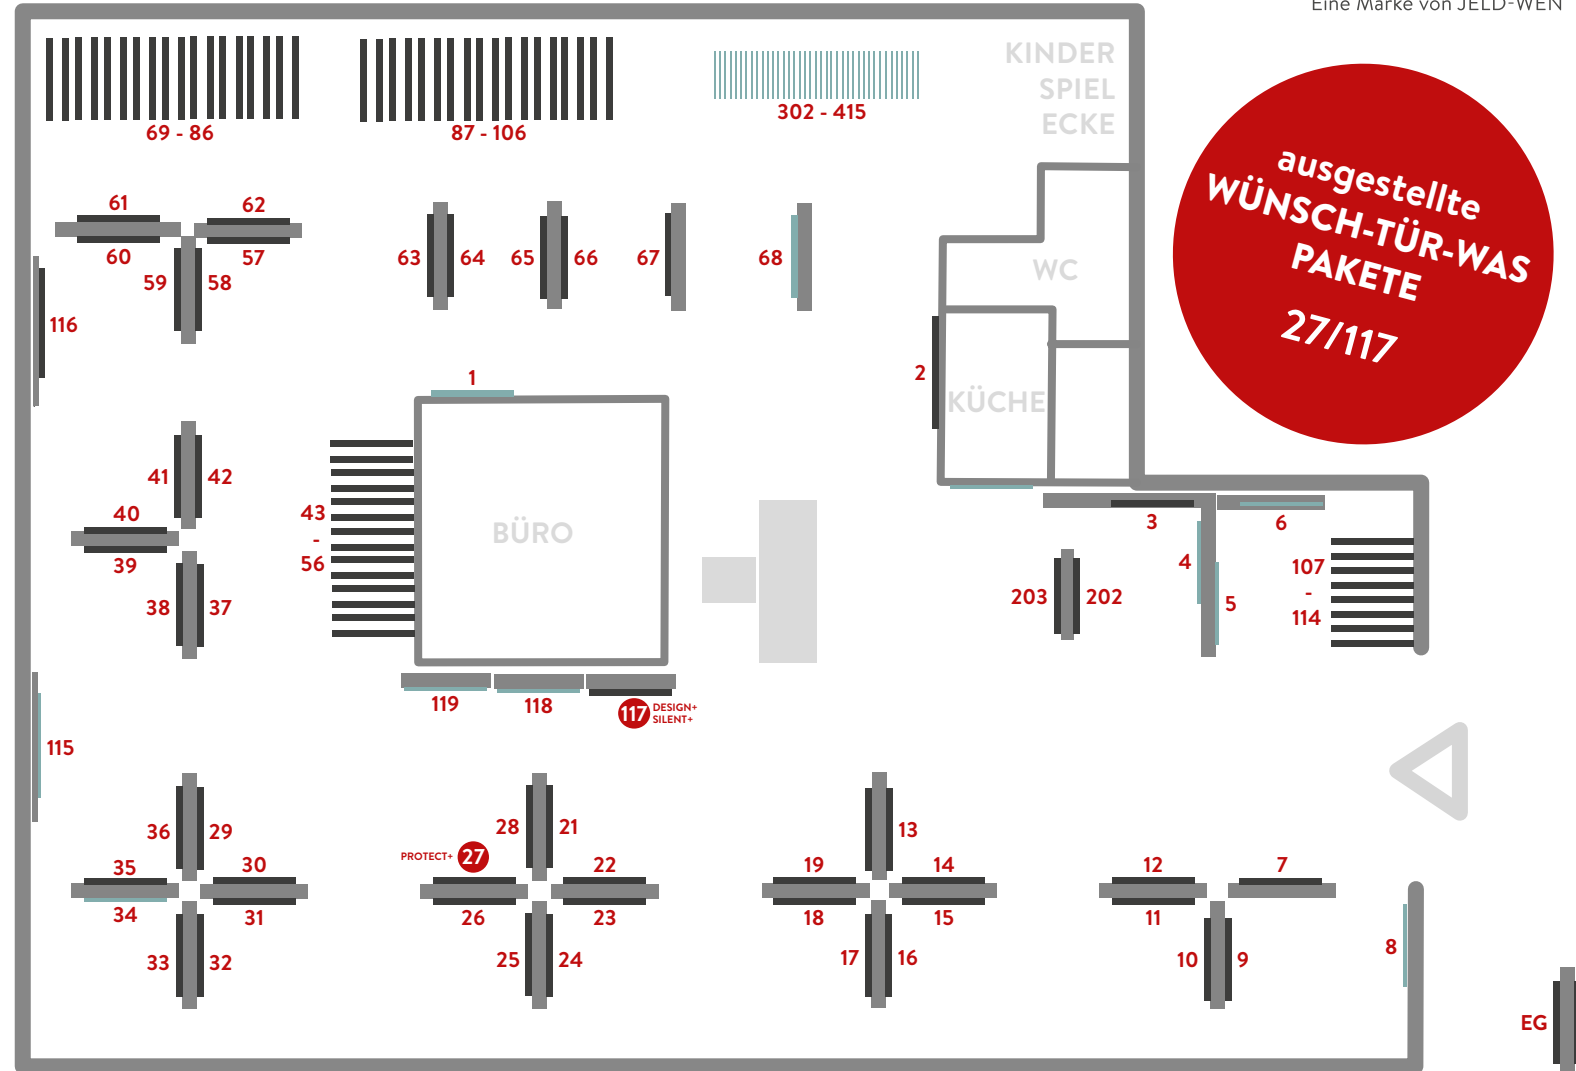

Eine Marke von JELD-WEN