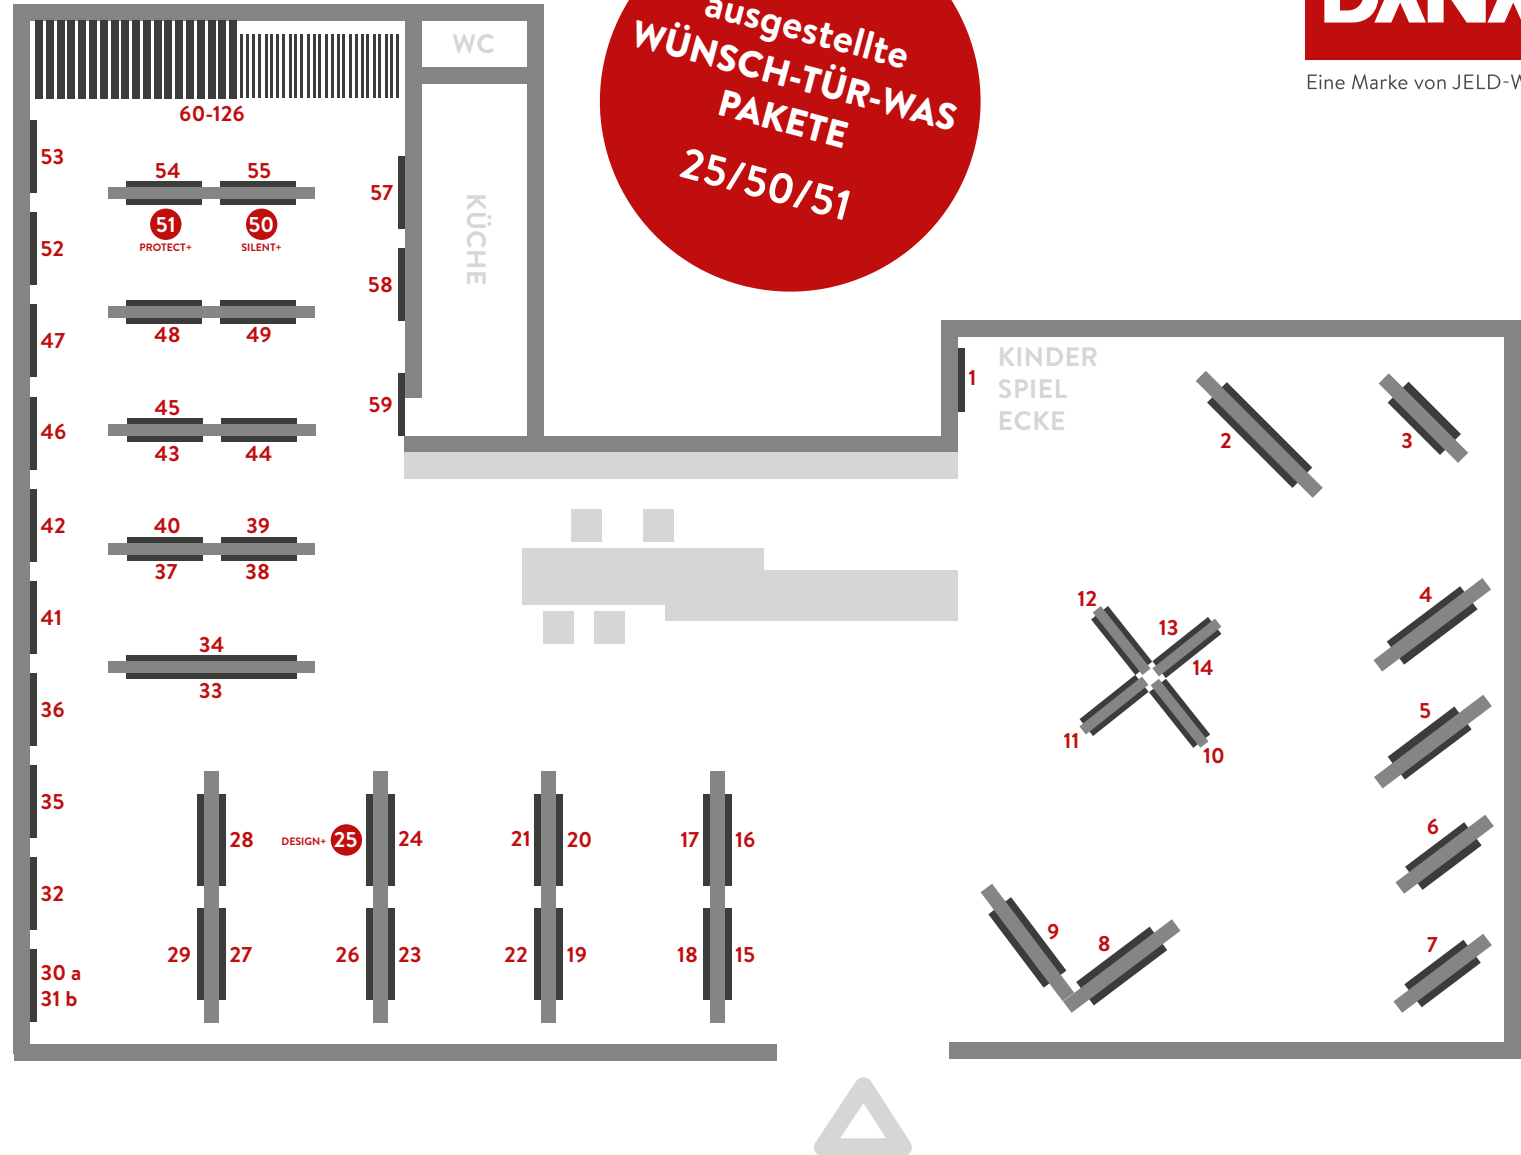

Ihr DANA-Plus:

Gönnen Sie sich ein Mehr an Komfort
Neben den optischen Ansprüchen können diese Türen durch ihren Bedienungskomfort überzeugen:
Gedämpftes Öffnen und Schließen mit DANAmotion oder sanftes Schließen mit smartClose sowie schlüsselloses Öffnen und Schließen mit dem Elektroschloss

Lassen Sie Ihre Tür Größe zeigen
Tipp: Achten Sie darauf, diese Türen schon in der Planung miteinzubeziehen.

Türenöffnen der anderen Art
Das Ungewöhnliche an dieser Zarge liegt in der Umkehr des Erwarteten. Denn mit Reverso öffnet sich die Tür in den nächsten Raum hinein - bei gleichem Erscheinungsbild.

Designmattierung Print
Die neue Designmattierung Print überzeugt durch ihre Unempfindlichkeit bei Fingerabdrücken und ihre Widerstandsfähigkeit gegen Kratzer. Damit ist die Pflege der Glastüren maßgeblich einfacher.

Designdrücker Flatfix
Modern reduziert mit beidseitig nahezu flächenbündiger Rosettenoptik, sind die Designdrücker Flatfix passend im zeitgemäßen Wohnen. Erhältlich sind die Drücker in unversperbarer oder versperbarer Ausführung.

Ihre persönliche VIP-Card öffnet Ihnen die Tür zu allen DANA Schauräumen rund um die Uhr, auch außerhalb der Öffnungszeiten.

Eine Marke von JELD-WEN