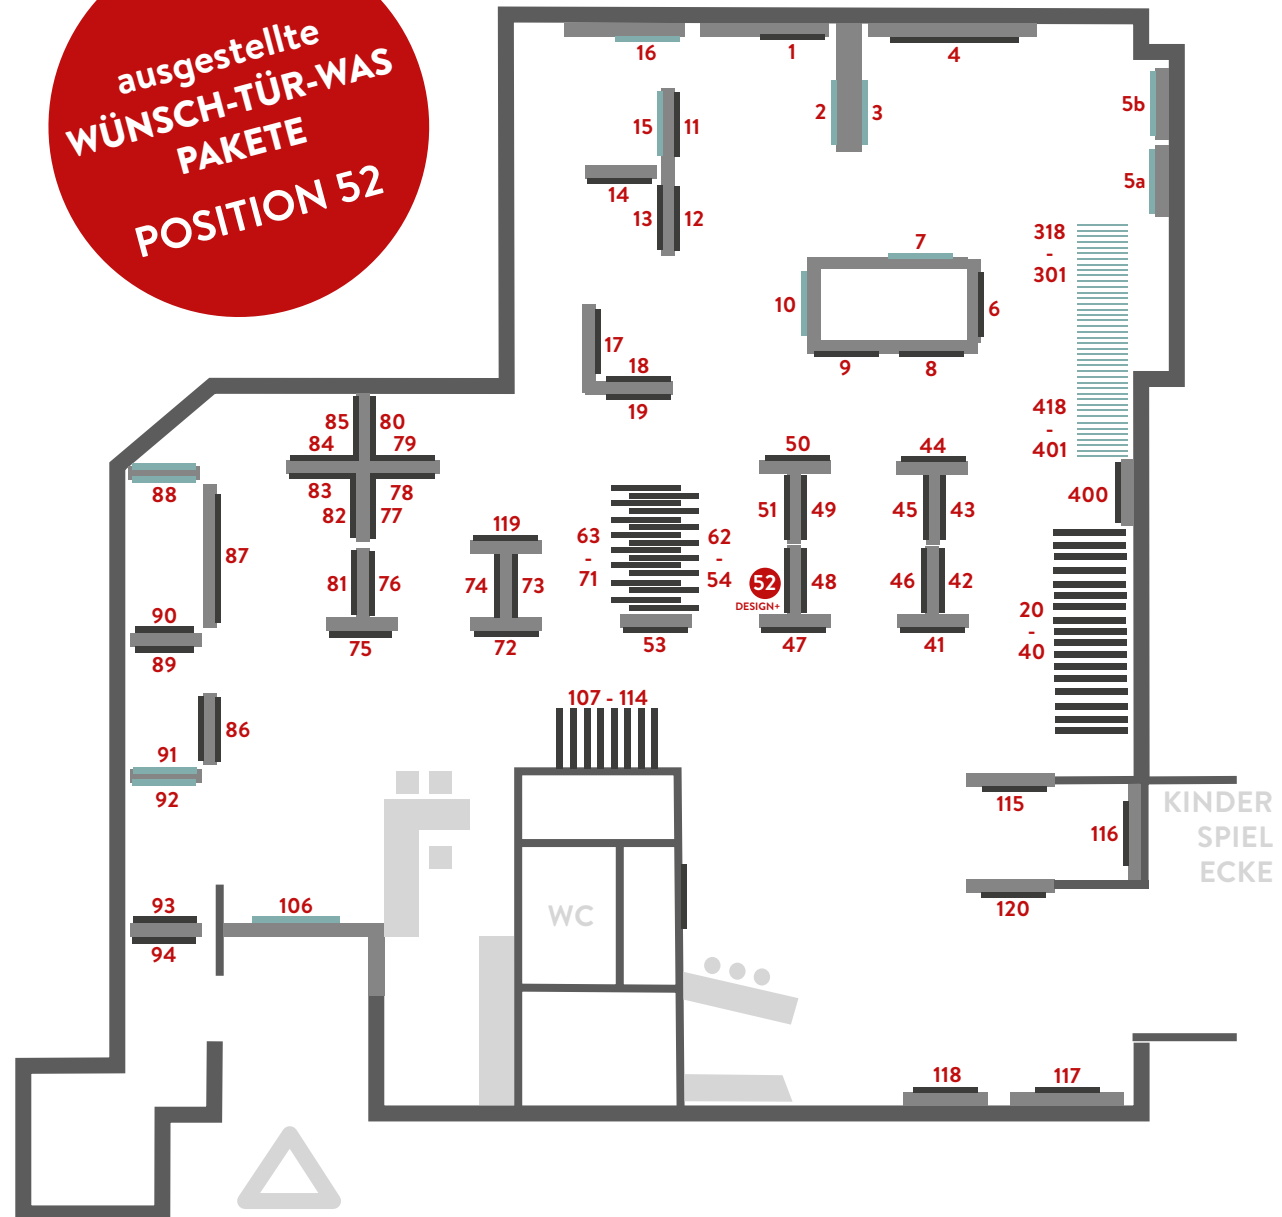

Lassen Sie Ihre Tür Größe zeigen
Tipp: Achten Sie darauf, diese Türen schon in der Planung miteinzubeziehen.

Türenöffnen der anderen Art
Das Ungewöhnliche an dieser Zarge liegt in der Umkehr des Erwarteten. Denn mit Reverso öffnet sich die Tür in den nächsten Raum hinein - bei gleichem Erscheinungsbild.

Ihre persönliche VIP-Card öffnet Ihnen die Tür zu allen DANA Schauräumen rund um die Uhr, auch außerhalb der Öffnungszeiten.

ausgestellte
WÜNSCH-TÜR-WAS
PAKETE
POSITION 52

Eine Marke von JELD-WEN

INNENTÜREN MIT HOLZBERFLÄCHE